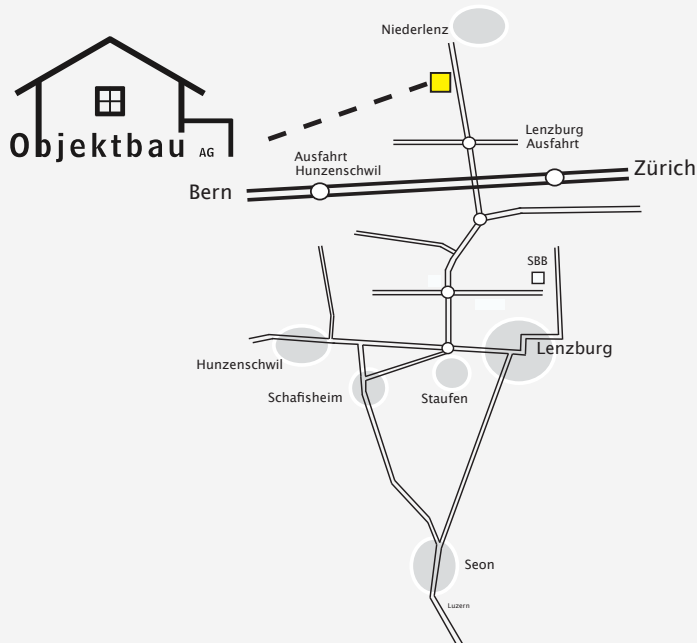

Anfahrtsweg:

Objektbau AG

Hardstrasse 11

5702 Niederlenz

info@objektbau.ch

www.objektbau.ch

+41 62 891 61 61

Notizen:
